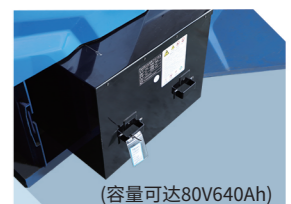

## 性能参数

车型:		CPD40D	
额定起重量	kg	4000	
载荷中心距	MM	500	
门架倾角	前	°	6°
	后	°	12°
最大起升速度	无负载	MM/S	360
	负载	MM/S	260
最大行驶速度	无负载	KM/H	14
	负载	KM/H	12.5
最大爬坡度 (负载)	%	15	
最小转弯半径	MM	2537	
自重 (含蓄电池)	KG	5040	
悬距	前悬距	MM	467
	后悬距	MM	586
长度 (无货叉)	MM	2840	
宽度	MM	1270	
高度	MM	2115	
货叉 (长*宽*厚)	MM	1070*122*50	
液压系统工作压力	MPA	18	

先进人机工程布置

标配豪华座椅

标配高清显示屏

标配舒适握感手刹

标配无线充电

标配USB接口

标配汽车风格尾灯

(容量可达80V640Ah)