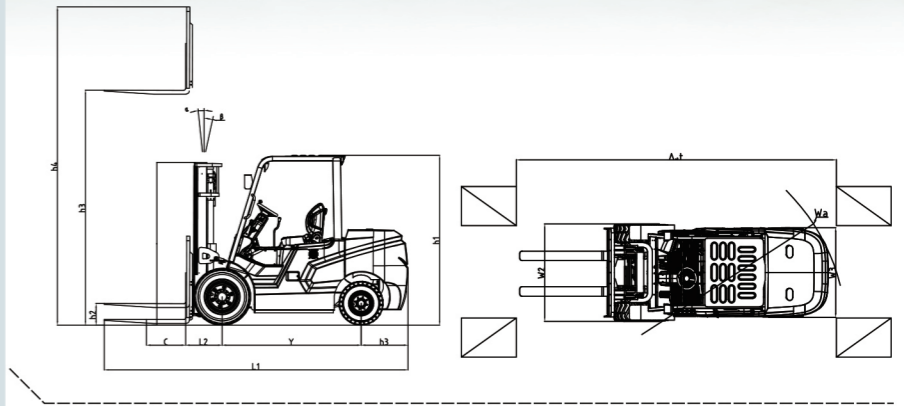

## 性能参数

车型:		CPD40D	
额定起重量	kg	4000	
载荷中心距	MM	500	
门架倾角	前	°	6°
	后	°	12°
最大起升速度	无负载	MM/S	360
	负载	MM/S	260
最大行驶速度	无负载	KM/H	14
	负载	KM/H	12.5
最大爬坡度 (负载)	%	15	
最小转弯半径	MM	2537	
自重 (含蓄电池)	KG	5040	
悬距	前悬距	MM	467
	后悬距	MM	586
长度 (无货叉)	MM	2840	
宽度	MM	1270	
高度	MM	2115	
货叉 (长*宽*厚)	MM	1070*122*50	
液压系统工作压力	MPA	18	