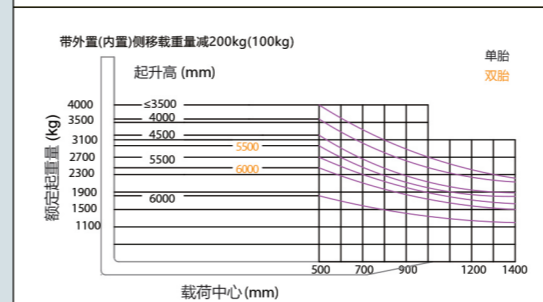

负荷曲线图

颜色选择

高效作业

安全可靠

智能管理

节能环保

精准操控

厦门德力福工业车辆有限公司

电话: 0592-6538312
地址: 厦门市海沧区汤岸北路36-2号101室之二

德力福(安徽)工业车辆有限公司
垂询电话: 0551-82811008 (销售) 0551-82330003 (售后)
地址: 安徽省合肥市巢湖市居巢经济开发区

www.delif.com.cn